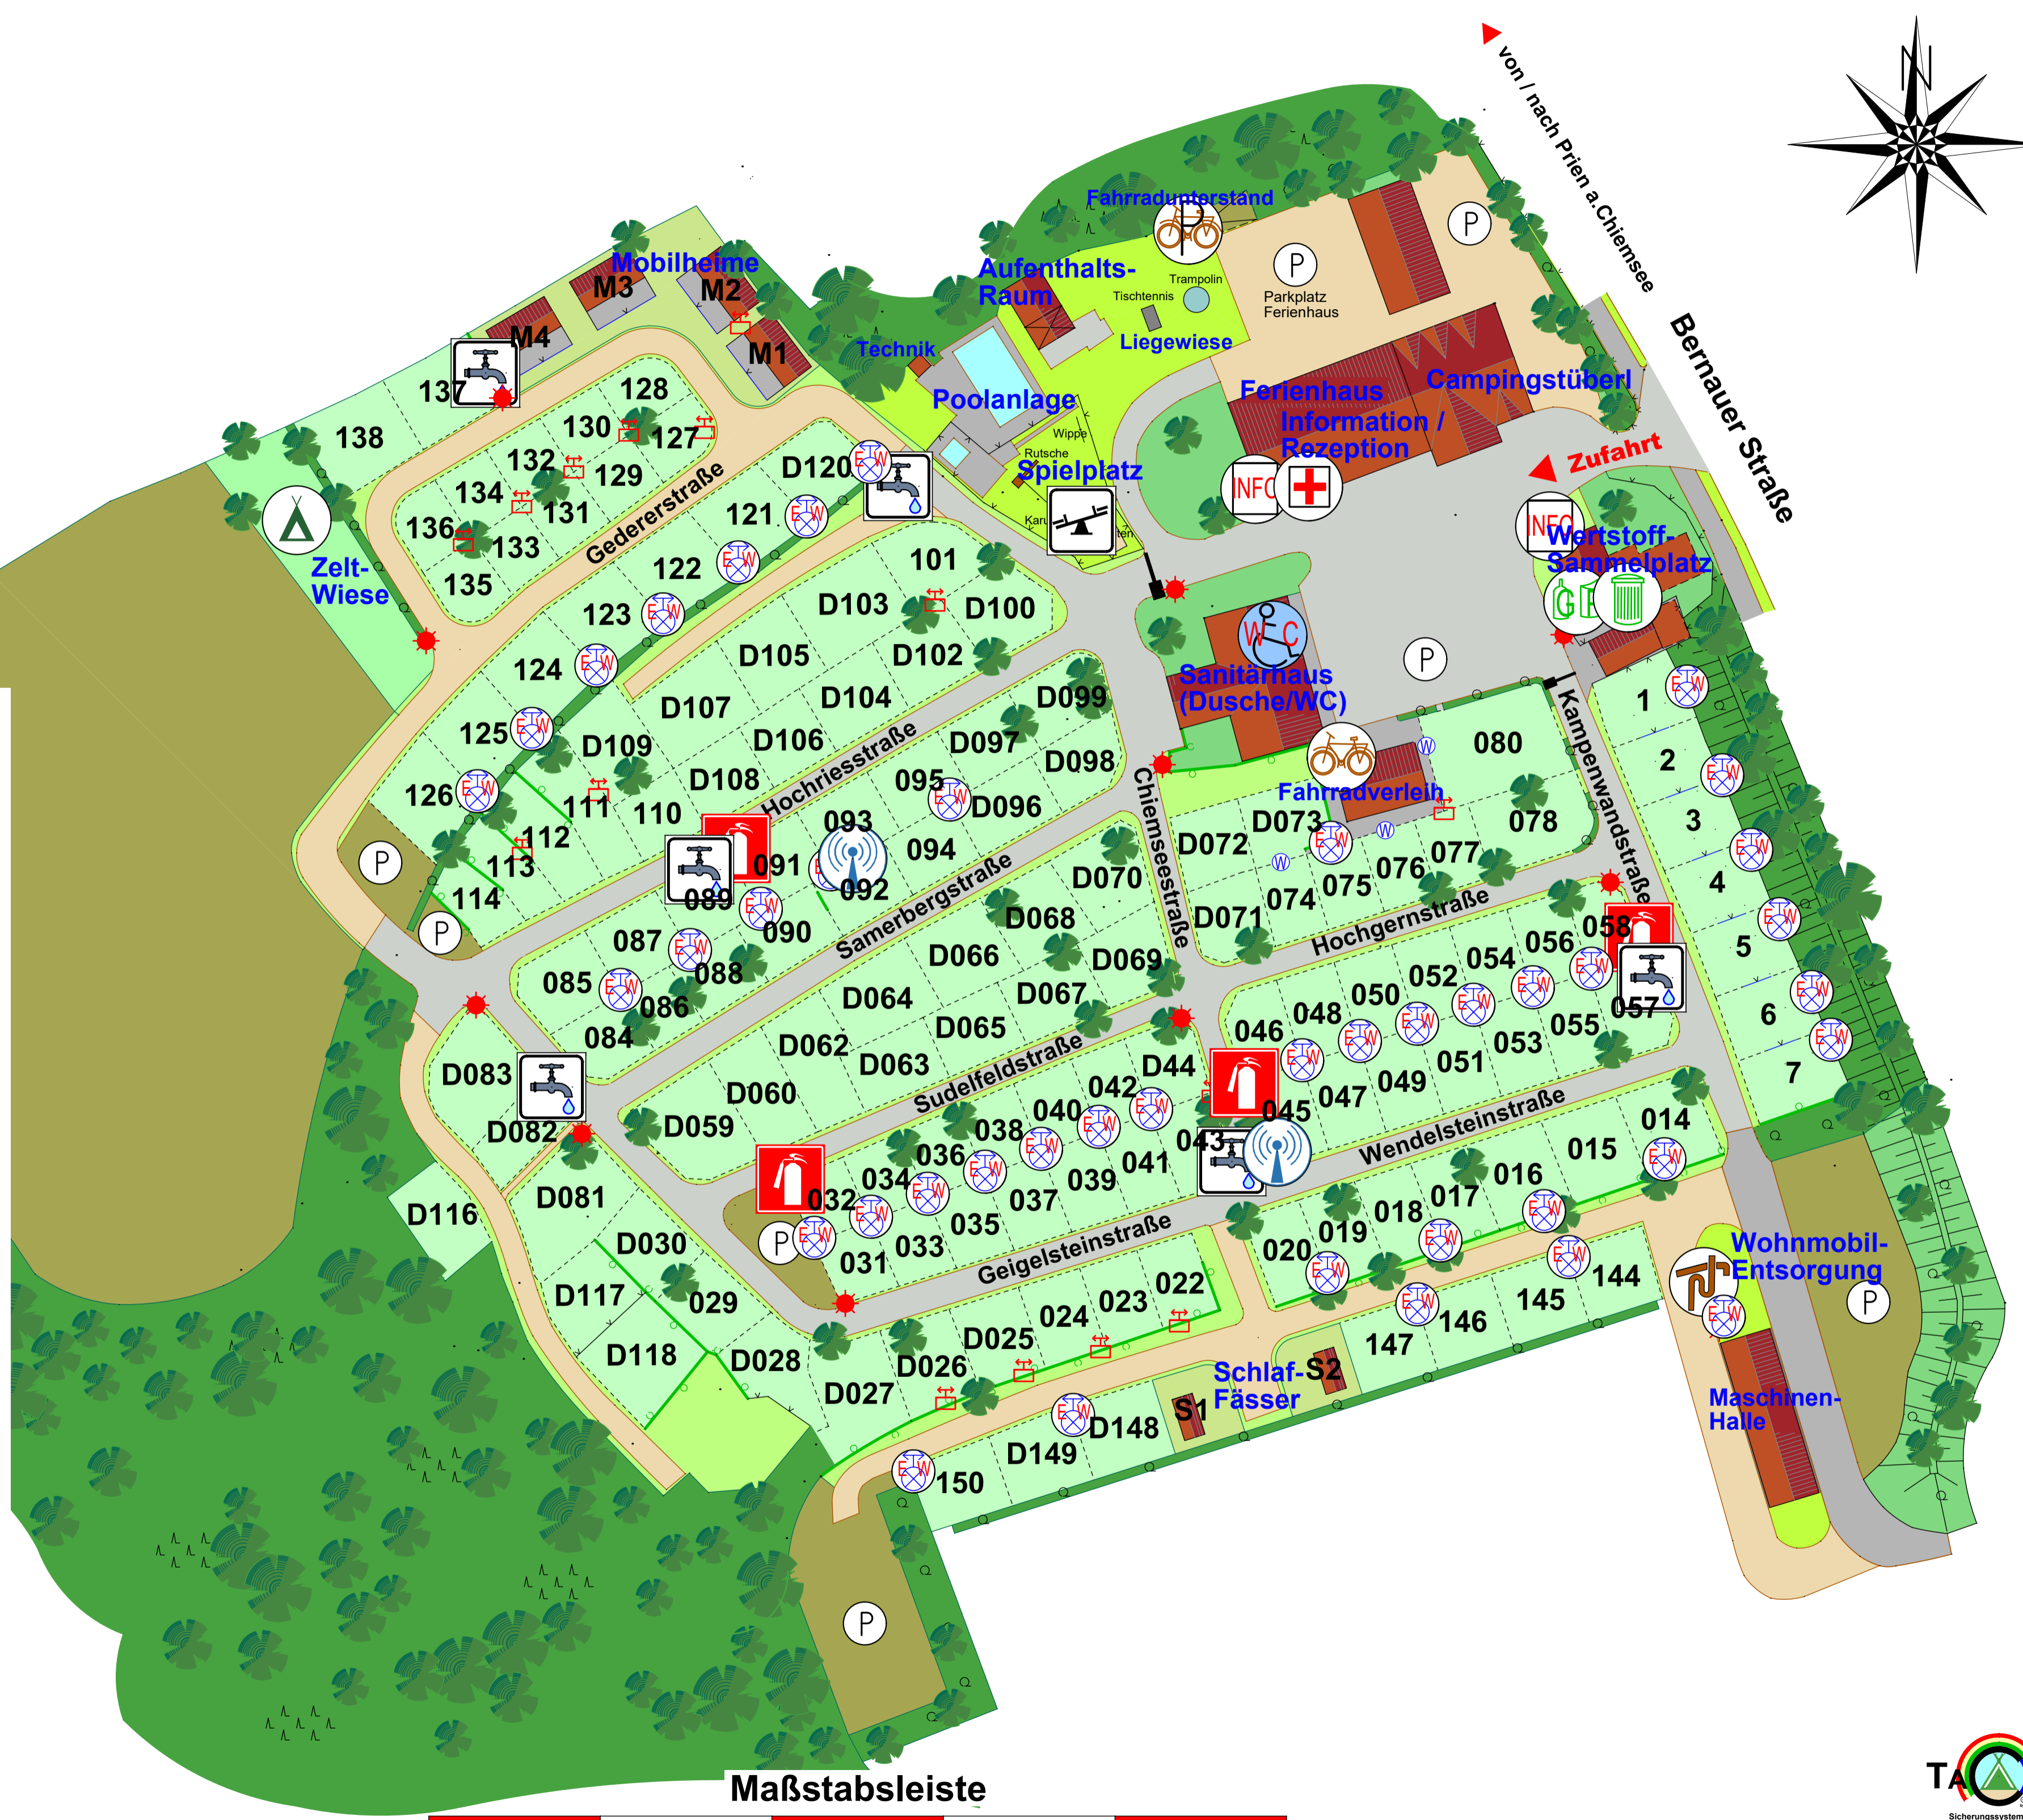

Zeichenerklärung Piktogramme

-  Informationstafel
-  Sanitätskasten (Erste Hilfe)
-  Feuerlöscher
-  Spielplatz
-  Behinderten-WC
-  Frischwasser-Entnahmestelle
-  Dump-Station (Abwasserannahme)
Chemie-WC / Wohnmobilentorgung
-  Restmüllcontainer
Abfallbehälter
-  Altpapier- und Altglas-
Sammelstelle
-  WLAN-Hotspot
-  Fahrradverleih
-  Fahrradständer
-  Zeltwiese
-  Versorgungssäule Elektro / Wasser

Maßstabsleiste